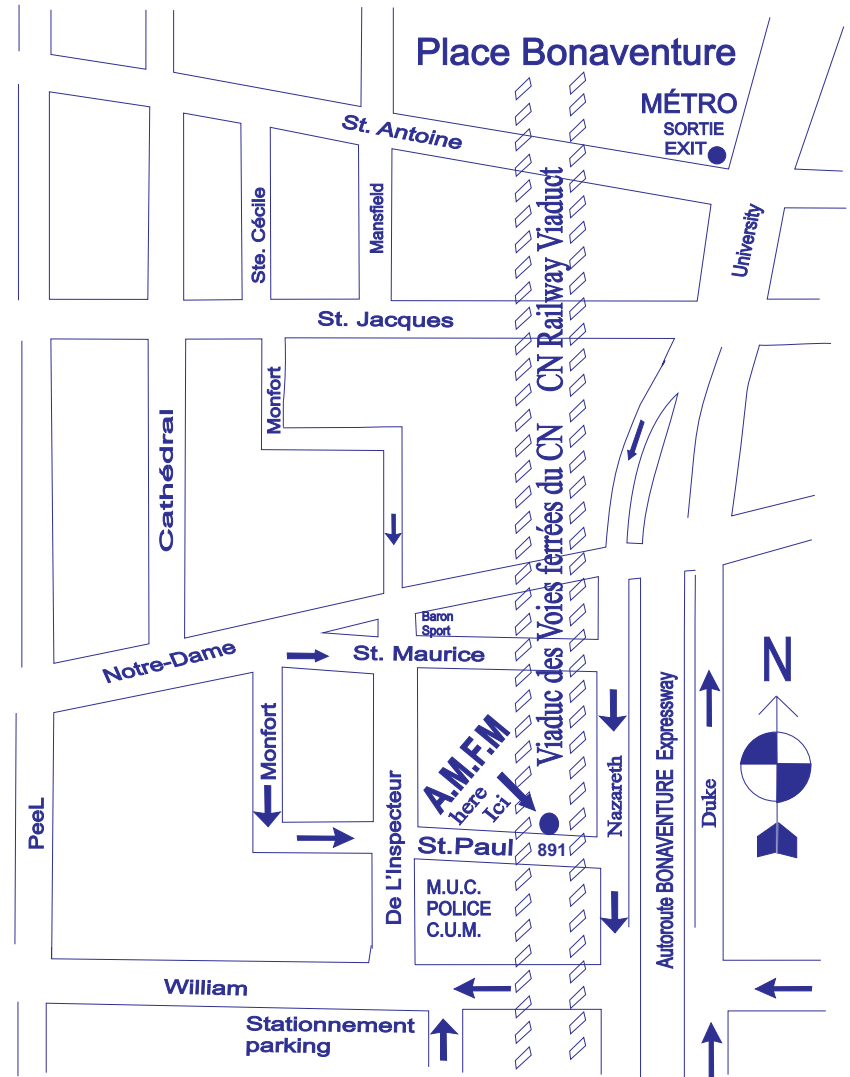

Association des Modélistes Ferroviaires de Montréal

Dernières portes ouvertes
Last Open house

29 - 30 octobre 2011

10 h - 16 h

Le plus grand réseau au Canada
4 500 pieds carrés
square feet
The largest layout in Canada

Don / Donation
8,00 \$

*Gratuit pour les moins de 13 ans
accompagnés d'un adulte*

*Free for children under 13
if accompanied by an adult*

891, rue Saint-Paul Ouest, Montréal

Sous le viaduc des voies du CN / Under the CN railway viaduct

Marché aux puces - Flea market

INFORMATION : (514) 861-6185
WWW.CANADACENTRAL.ORG

891 rue St-Paul Ouest **891 St-Paul St. West**
(sous le viaduc des voies du C.N.) **(Under the CN Railway Viaduct)**

PRENEZ GARDE!!

Ce n'est pas dans le Vieux-Montréal mais à l'**Ouest** de l'autoroute Bonaventure!
TAKE CARE it is **WEST** of the Bonaventure expressway